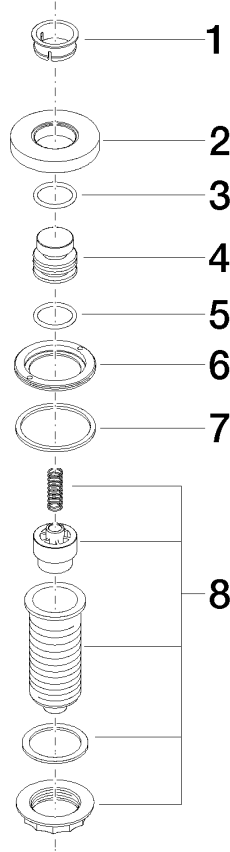

	Dark Platinum spazzolato	10 713 970-99
	Cromato	10 713 970-00
	Platinato spazzolato	10 713 970-06
	Platinato	10 713 970-08
	Ottone (Oro 23k)	10 713 970-09
	Dark Chrome	10 713 970-19
	Ottone spazzolato (Oro 23k)	10 713 970-28
	Nero opaco	10 713 970-33
	Champagne spazzolato (Oro 22k)	10 713 970-46
	Champagne (Oro 22k)	10 713 970-47
	Cromo spazzolato	10 713 970-93

10 713 970

mm [inches]

10 713 970

Parts for other finishes can be found here: Cromato

Elenco delle parti di ricambio

N.	Codice articolo	Denominazione	Quantità necessaria	Tempo di produzione
1	09 28 10 141 90	bussola	1	2
2	09 27 87 012-99	rosetta	1	30
3	09 14 10 507 90	guarnizione	1	2
4	09 21 33 045-99	inserto	1	30
5	09 14 10 015 90	guarnizione	1	2
6	09 24 01 030 90	anello	1	2
7	09 14 05 037 90	guarnizione	1	2
8	04 30 01 186 00 90	bussola	1	2